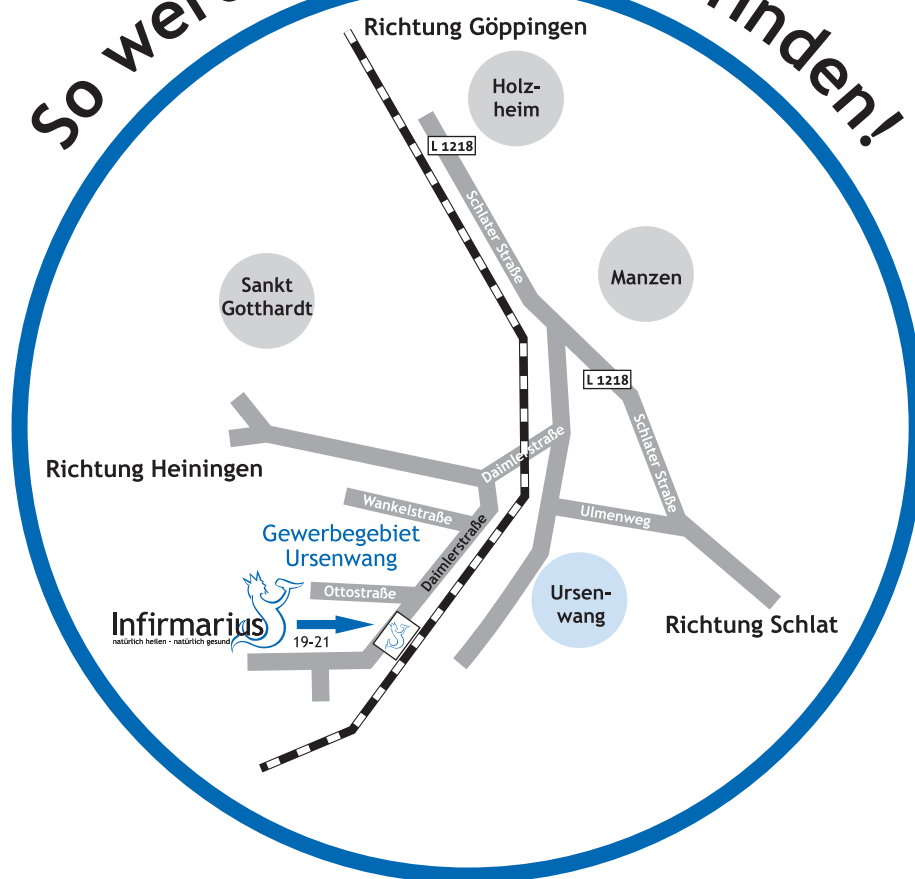

So werden Sie uns **gut** finden!

mit dem Auto

von Stuttgart

A 8 bis Autobahnkreuz Wendlingen auf die B 313 Richtung Göppingen, nach ca. 5 km (Höhe Wernau) weiter auf die B 10 Richtung Göppingen, Ausfahrt Göppingen/Ost Holzheim, Beschilderung Richtung Holzheim folgen, diesen Ortsteil passieren.

Ortsausgang nach ca. 1,2 km (L 1218) rechts Richtung Gewerbegebiet Ursenwang, die nächste Möglichkeit wieder rechts, danach gleich links in die Daimlerstraße abbiegen.

Unser Firmengebäude sehen Sie nach weiteren 400 m auf der linken Seite, Daimlerstraße 19-21.

von Ulm

In Ulm auf die B 10 Richtung Geislingen, dann weiter Richtung Göppingen bis Eislingen folgen, auf der B 10 Richtung Stuttgart/Göppingen bleiben und die 1. Ausfahrt Göppingen/Ost - Holzheim nehmen, der Beschilderung Richtung Holzheim folgen, diesen Ortsteil passieren.

Dann wie oben.

mit der Bahn

über Bahnhof Göppingen, Busbahnhof Göppingen (ZOB), OVG Bus Nr. 3 bis Haltestelle Ursenwang, Eschenstraße/Heizwerk

mit dem Flugzeug

Flughafen Stuttgart (Entfernung ca. 45 km)

Infirmarius
natürlich heilen - natürlich gesund
Infirmarius GmbH
Daimlerstraße 19-21 · 73037 Göppingen
Tel. 07161/60694-0 · Fax 07161/60694-90
www.infirmarius.de